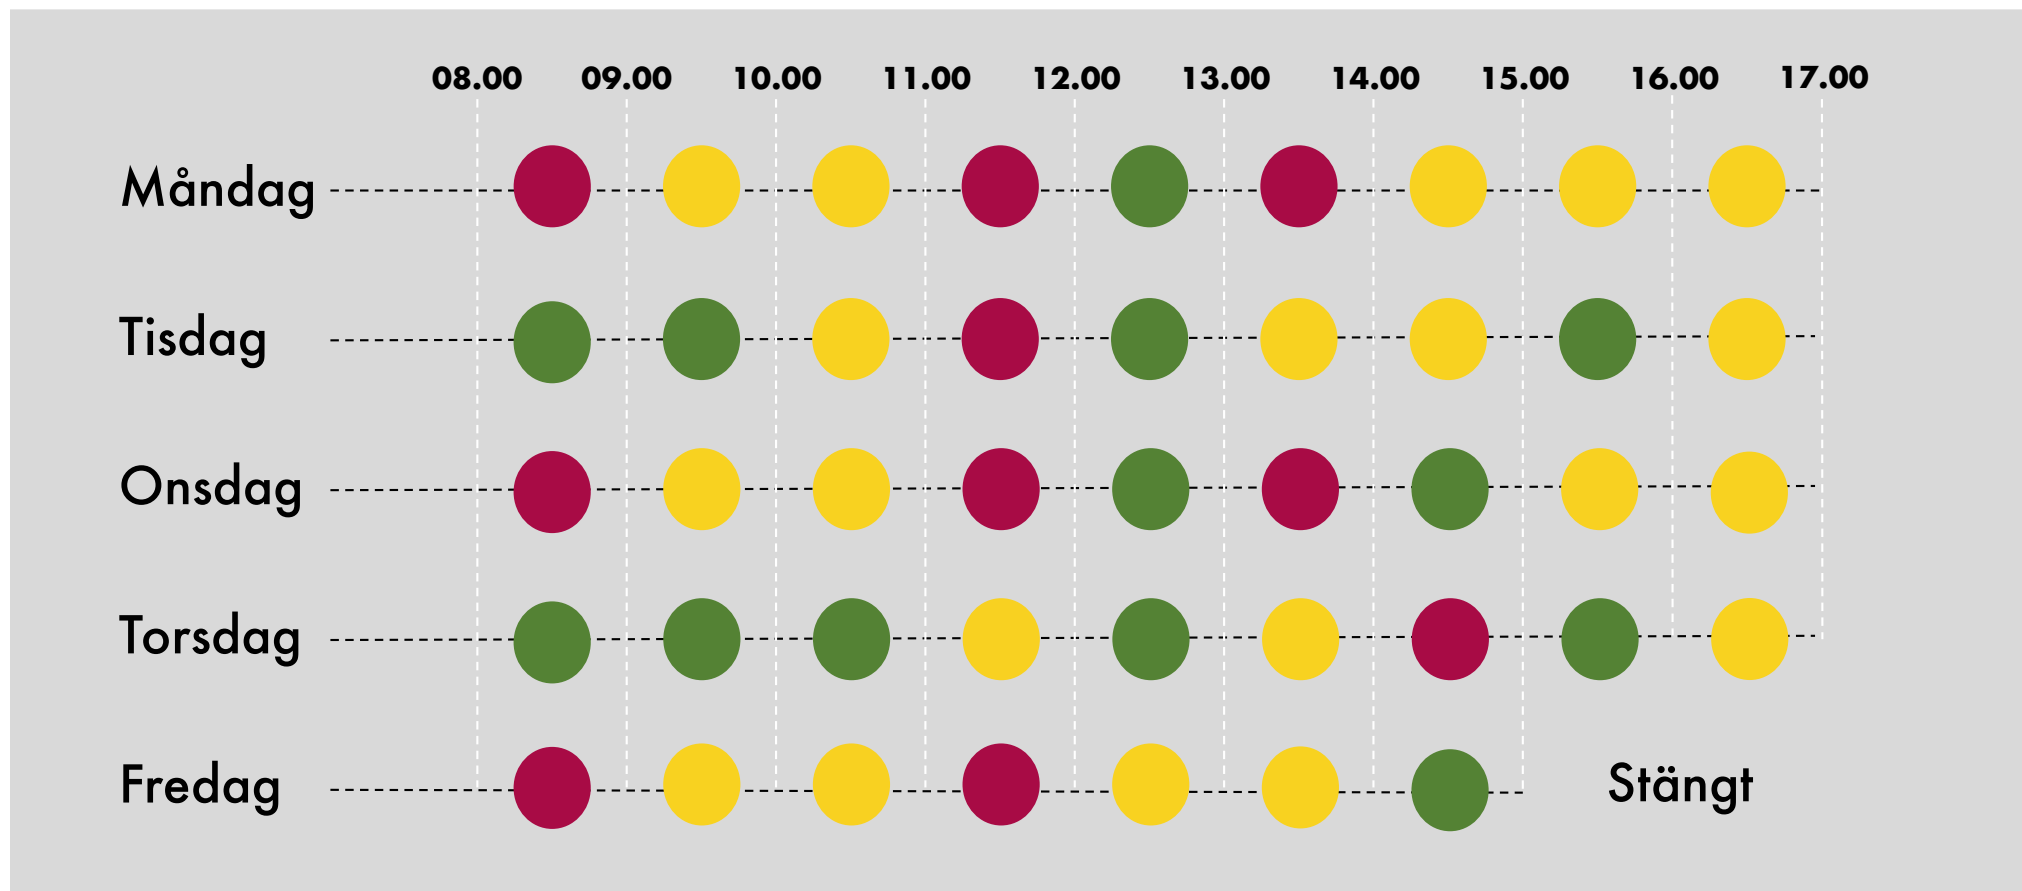

Besöksöversikt – Activage Center Kungsholmen

 = Få besökare på centret

 = Max antal besökare per yta kan vara uppnådd

 = Var uppmärksam på max antal besökare per yta