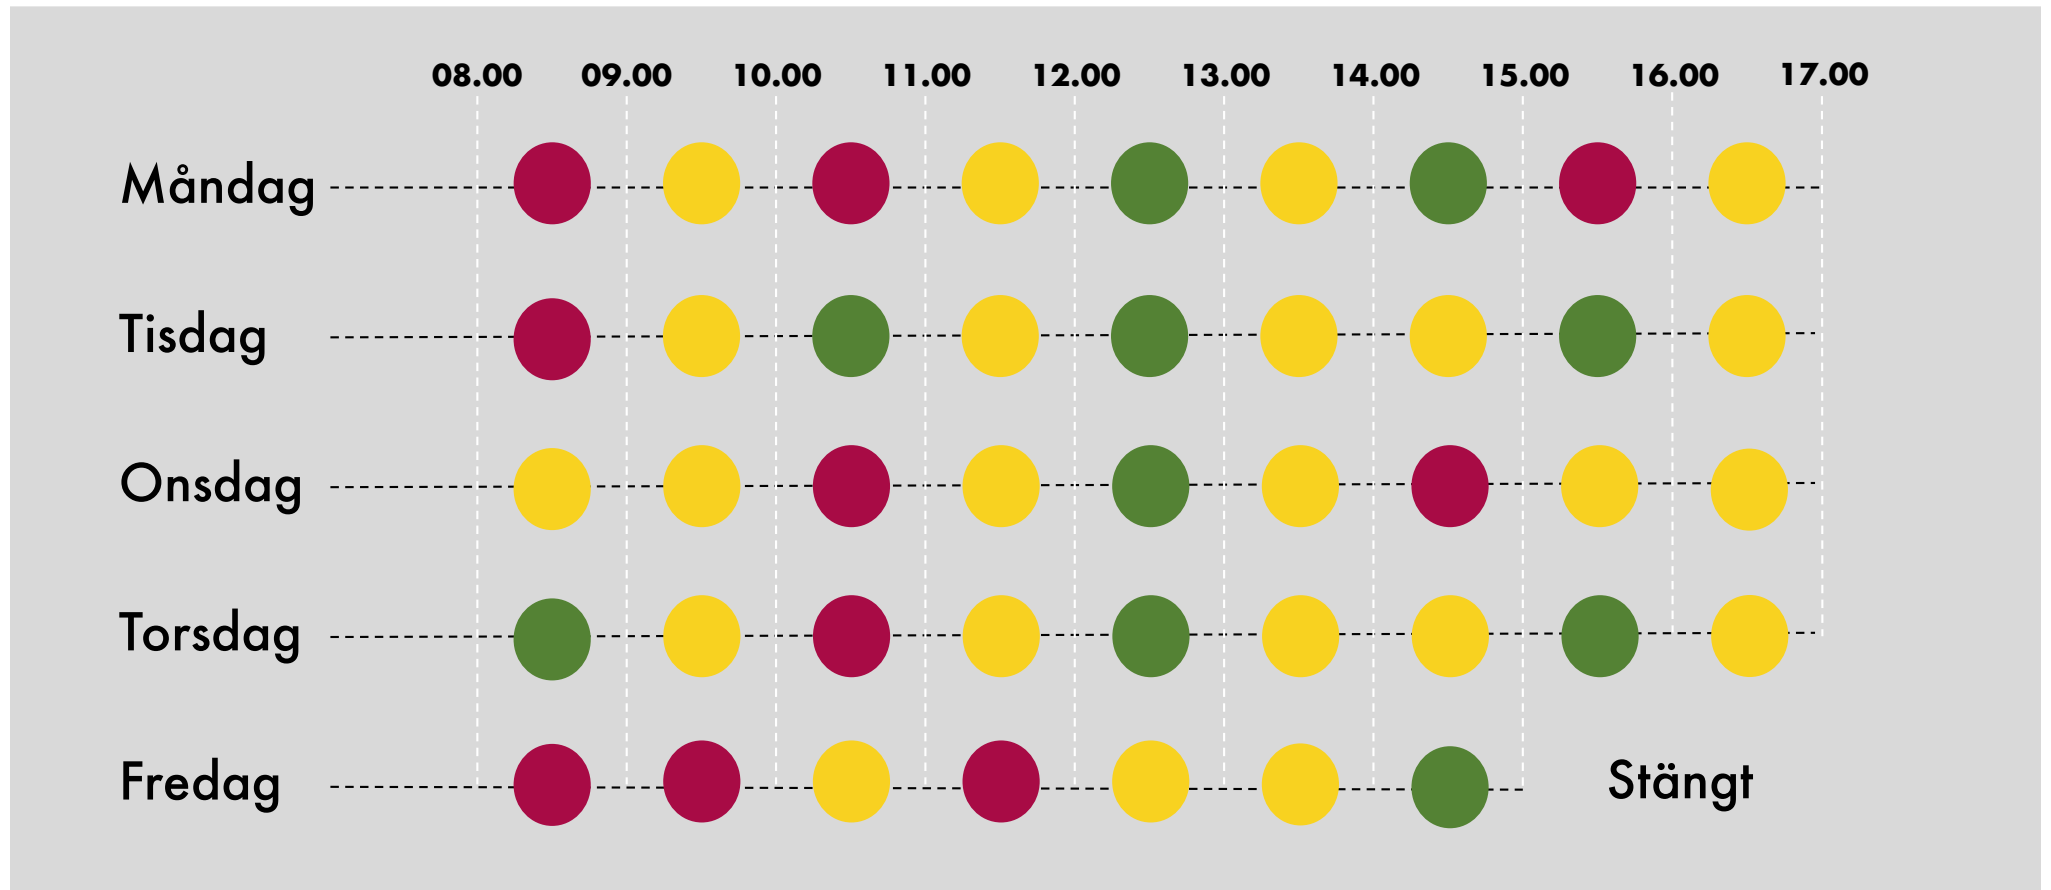

Besöksöversikt – Activage Center Östermalm

 = Få besökare på centret

 = Max antal besökare per yta kan vara uppnådd

 = Var uppmärksam på max antal besökare per yta