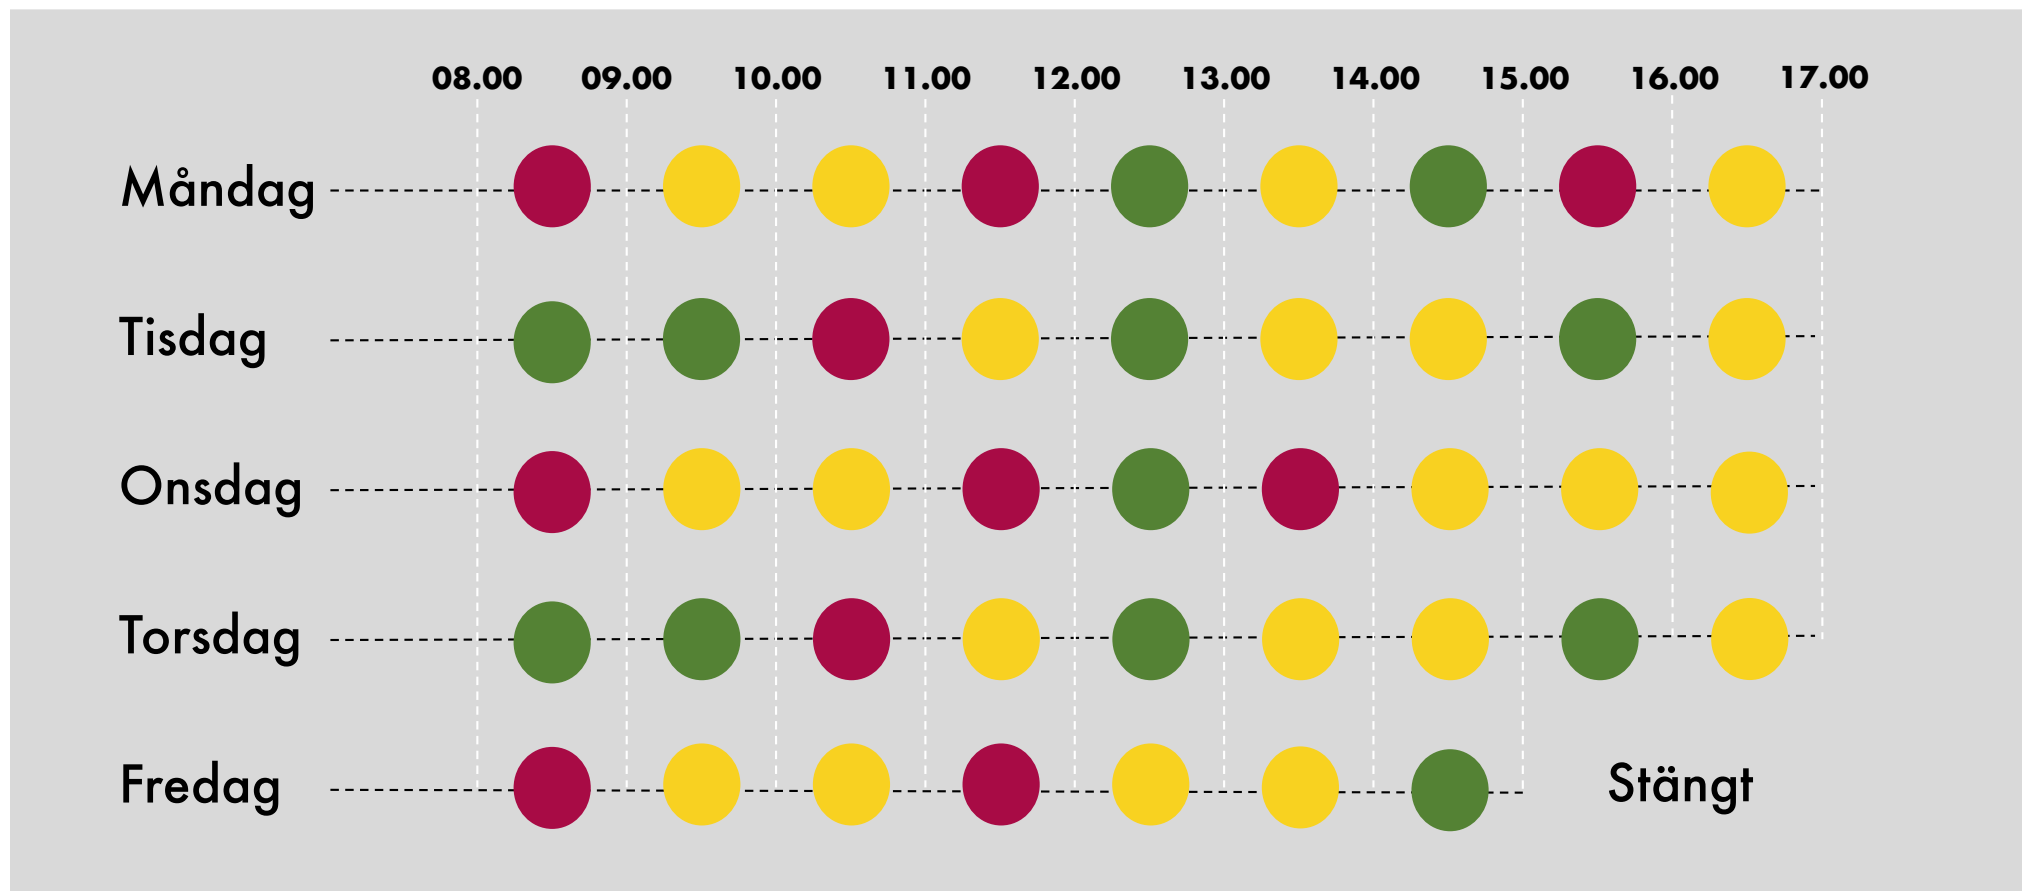

# Besöksöversikt – Activage Center Södermalm

 = Få besökare på centret

 = Max antal besökare per yta kan vara uppnådd

 = Var uppmärksam på max antal besökare per yta